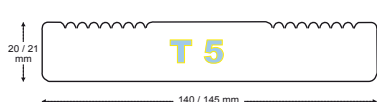

accoya

exemple profils